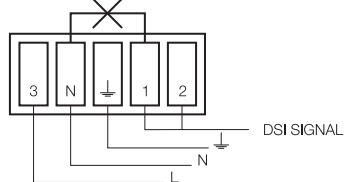

Montážní návod

montážní postup

schéma zapojení

svorka stmívacího modulu - ovl. tlačítkem

svorka stmívacího modulu - DALI

běžná svorka

Vyřízněte do stropu otvor dle rozměrů **c/d/e** (viz. tabulka)

Vložte těleso svítidla **A** do připraveného otvoru

Zasuňte příbalené pacičky **B** do příslušných otvorů a dotáhnutím šroubu **C** upevněte svítidlo ke stropu

Osadte světelný zdroj (pouze v zářivkové variantě)

Nasadte nerezový kryt **D** tak, aby vymezovací trny **E** zapadly do otvorů ve spodní části krytu svítidla