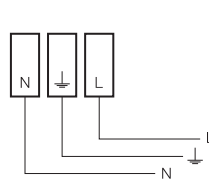

Montážní návod

montážní postup

schéma zapojení

svorka stmívacího modulu - ovl. tlačítkem

svorka stmívacího modulu - DALI

běžná svorka

Vyřízněte do stropu otvor dle rozměrů **c/d/e** (viz. tabulka)

Vložte těleso svítidla **A** do připraveného otvoru

Zasuňte příbalené pacičky **B** do příslušných otvorů a dotáhnutím šroubu **C** upevněte svítidlo ke stropu

Osadte světelný zdroj (pouze v zářivkové variantě)

Nasadte nerezový kryt **D** tak, aby vymezovací trny **E** zapadly do otvorů ve spodní části krytu svítidla