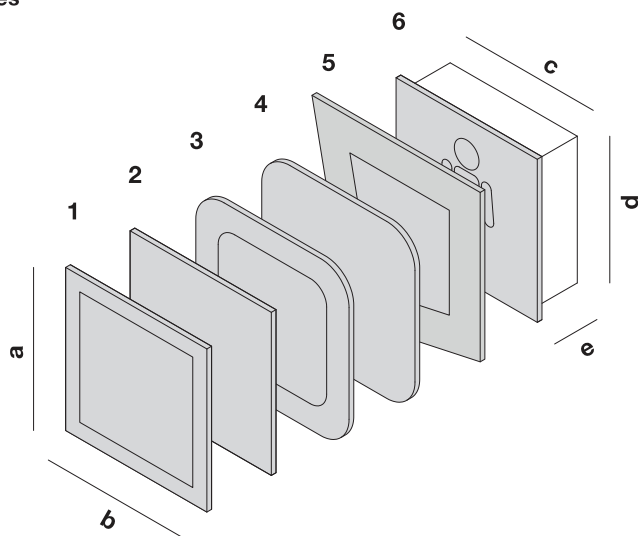

Montážní návod

nákres

název výrobku

- 1 **quadra corona**
- 2 **quadra silky**
- 3 **retro corona**
- 4 **retro silky**
- 5 **zig zag**
- 6 **infos**

základní informace

kód	název	výzbroj zářivka výzbroj LED	vnější rozměry a/b/c vestavné rozměry c/d/e	váha
12014	quadra corona 14 quadra corona 14 LED	2X15 W E27 8W 650lm	14.0 x 14.0 x 8.0 cm 13.0 x 13.0 x 9.0 cm	1.1 kg
12018	quadra corona 18 quadra corona 18 LED	1x18W TC-F 2G10 15W 2000lm	18.0 x 18.0 x 8.0 cm 15.0 x 15.0 x 9.0 cm	1.3 kg
12030	quadra corona 30 quadra corona 30 LED	2x24W TC-F 2G10 15.5W 2010lm	30.0 x 30.0 x 8.0 cm 27.0 x 27.0 x 9.0 cm	2.9 kg
12050	quadra corona 50 quadra corona 50 LED	4x36W TC-L 2G11 62W 8040lm	50.0 x 50.0 x 8.0 cm 44.0 x 44.0 x 9.0 cm	7.9 kg
12043	quadra corona 43 quadra corona 43 LED	1x24W TC-L 2G11 25W/2756lm	43.0 x 16.0 x 8.0 cm 40.0 x 13.0 x 9.0 cm	7.9 kg
12064	quadra corona 64 quadra corona 64 LED	1x55W TC-L 2G11 37,5W/4134lm	64.0 x 20.0 x 8.0 cm 60.0 x 16.0 x 9.0 cm	7.9 kg
12095	quadra corona 95 quadra corona 95 LED	4x39W T5 G5 124W/14800lm	95.0 x 95.0 x 10.0 cm 90.0 x 90.0 x 11.0 cm	7.9 kg
14018	quadra silky 18 quadra silky 18 LED	1x18W TC-F 2G10 15W/2000lm	18.0 x 18.0 x 8.0 cm 15.0 x 15.0 x 9.0 cm	1.1 kg
14030	quadra silky 30 quadra silky 30 LED	2x24W TC-F 2G10 15,5W/2010lm	30.0 x 30.0 x 8.0 cm 27.0 x 27.0 x 9.0 cm	1.3 kg
14050	quadra silky 50 quadra silky 50 LED	4x36W TC-L 2G11 62W/8040lm	50.0 x 50.0 x 8.0 cm 44.0 x 44.0 x 9.0 cm	2.9 kg
14043	quadra silky 43 quadra silky 43 LED	1x24W TC-L 2G11 25W/2756lm	43.0 x 16.0 x 8.0 cm 40.0 x 13.0 x 9.0 cm	7.9 kg
14064	quadra silky 64 quadra silky 64 LED	1x55W TC-L 2G11 37,5W/4134lm	64.0 x 20.0 x 8.0 cm 60.0 x 16.0 x 9.0 cm	7.9 kg
14014	quadra silky 14 quadra silky 14 LED	2x15W E27 8W/650	14.0 x 14.0 x 8.0 cm 13.0 x 13.0 x 9.0 cm	1.0 kg
13020	quadra aura 20 quadra aura 20 LED	1x18W TC-F 2G10 15W/2000lm	20.0 x 20.0 x 8.0 cm 15.0 x 15.0 x 9.0 cm	1.1 kg
13034	quadra aura 34 quadra aura 34 LED	2x24W TC-F 2G10 15,5W/2010lm	34.0 x 34.0 x 8.0 cm 27.0 x 27.0 x 9.0 cm	1.3 kg
13055	quadra aura 55 quadra aura 55 LED	4x36W TC-L 2G11 62W/8040lm	55.0 x 55.0 x 8.0 cm 44.0 x 44.0 x 9.0 cm	2.9 kg
13045	quadra aura 45 quadra aura 45 LED	1x24W TC-L 2G11 25W/2756lm	45.0 x 18.0 x 8.0 cm 40.0 x 13.0 x 9.0 cm	7.9 kg