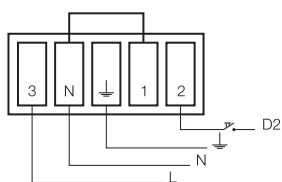

Montážní návod

montážní postup

schéma zapojení

svorka stmívacího modulu - ovl. tlačítkem

svorka stmívacího modulu - DALI

běžná svorka

Vyřízněte do stropu otvor dle rozměrů **c/d/e** (viz. tabulka)

Vložte těleso svítidla **A** do připraveného otvoru

Zasuňte příbalené pacičky **B** do příslušných otvorů a dotáhnutím šroubu **C** upevněte svítidlo ke stropu

Osadte světelný zdroj (pouze v zářivkové variantě)

Nasadte nerezový kryt **D** tak, aby vymezovací trny **E** zapadly do otvorů ve spodní části krytu svítidla