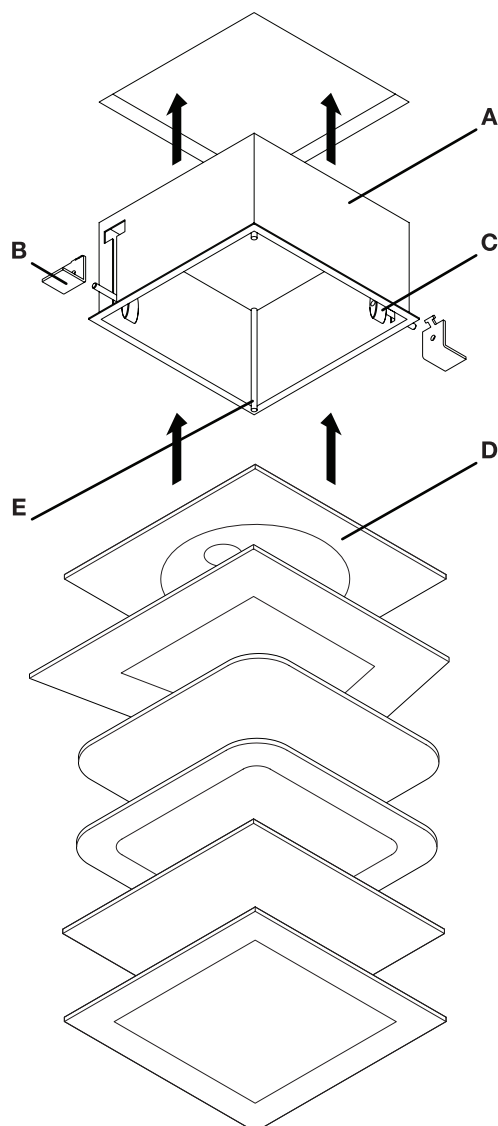

Montážní návod

montážní postup

schéma zapojení

svorka stmívacího modulu - ovl. tlačítkem

svorka stmívacího modulu - DALI

běžná svorka

Vyřízněte do stropu otvor dle rozměrů **c/d/e** (viz. tabulka)

Vložte těleso svítidla **A** do připraveného otvoru

Zasuňte příbalené pacičky **B** do příslušných otvorů a dotáhnutím šroubu **C** upevněte svítidlo ke stropu

Osadte světelný zdroj (pouze v zářivkové variantě)

Nasadte nerezový kryt **D** tak, aby vymezovací trny **E** zapadly do otvorů ve spodní části krytu svítidla